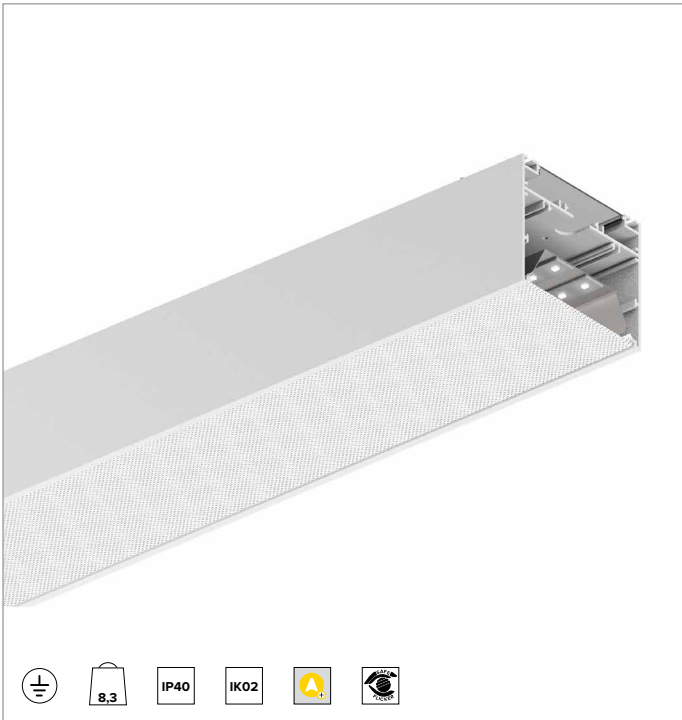

T015MW840ELPW | LOGICO EASY System 100 - OPAL / UGR19 LED-Leuchte für Decken- oder Pendelsystemmontage. Lineare module mit Notbeleuchtung

Die fotometrischen Werte der Leuchte sind auf den folgenden Seiten aufgeführt

Farbwiedergabeindex: 80

Rf: 84

Rg: 95

Ähnliche Farbtemperatur: 4000K

Lebensdauer (L80/B10): 100000h tq +25°C

BELEUCHUNGSTECHNISCHE MERKMALE

Direkte Emission in zwei Optikvarianten: diffuses Licht - OPAL-Optik, und kontrolliertes Licht - UGR19-Optik. Diffuses Licht - OPAL Optik: optisches System aus einem Stahlreflektor mit weißer Polymerbeschichtung und opaler Diffusorabdeckung aus blendreduzierendem Polycarbonat, die aufgerollt geliefert wird und mit separater Artikelnummer erhältlich ist. Kontrolliertes Licht - UGR19-Optik: optisches System aus einem Stahlreflektor mit weißer Polymerbeschichtung und mikrop Prismatischer UGR-Diffusorabdeckung, die aufgerollt geliefert wird und mit separater Artikelnummer erhältlich ist (UGR<19 und L65<3000 cd/m² EN-12464-1).

MECHANISCHE MERKMALE

Gehäuse aus lackiertem stranggepresstem Aluminium mit 100mm Breite. Obere Abdeckung aus weißem PVC.

Farbe und Oberfläche: Weiß

Abmessungen: L=2916mm

Gewicht: 8,3Kg

Version: LINEAR

Schutzart: IP40